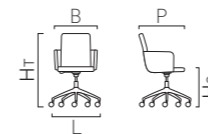

Chaises polyvalentes avec accoudoirs rembourrés et revêtus et chaises polyvalentes avec accoudoirs chromés. Bâti 4 pieds en acier chromé.

Steelcut Trio 3 - SYAZ, SYA1, SYMS

Pop Easy Meeting Table

WINGS
 Seduta multifunzione con braccioli imbottiti e rivestiti. Base a 5 razze in alluminio lucido.

Wings

Specifiche tecniche / Technical specifications / Caractéristiques techniques

WINGS

L 45 cm
 B 45 cm
 P 60 cm
 Hs 45 cm
 Ht 88 cm

L 45 cm
 B 61 cm
 P 60 cm
 Hs 45 cm
 Ht 88 cm

L 66 cm
 B 61 cm
 P 60 cm
 Hs 43<55 cm
 Ht 86<98 cm