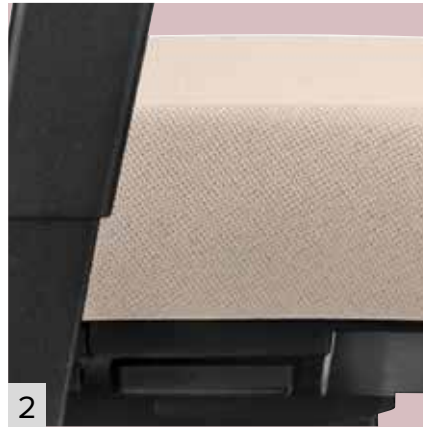

PROFONDEUR DE L'ASSISE

Comment resserrer l'assise et le dossier l'une vers l'autre? À vous de le déterminer par le biais du réglage de la profondeur de l'assise. L'assise coulissante pratique vous donne jusqu'à 6 cm de marge de manœuvre pour cela.

ZITDIEPTE

Hoeveel ruimte er is tussen zitting en rugleuning? Dat bepaalt u zelf dankzij de verstelbare zitdiepte. De praktische verschuifbare zitting biedt u daarvoor 6 cm speelruimte.