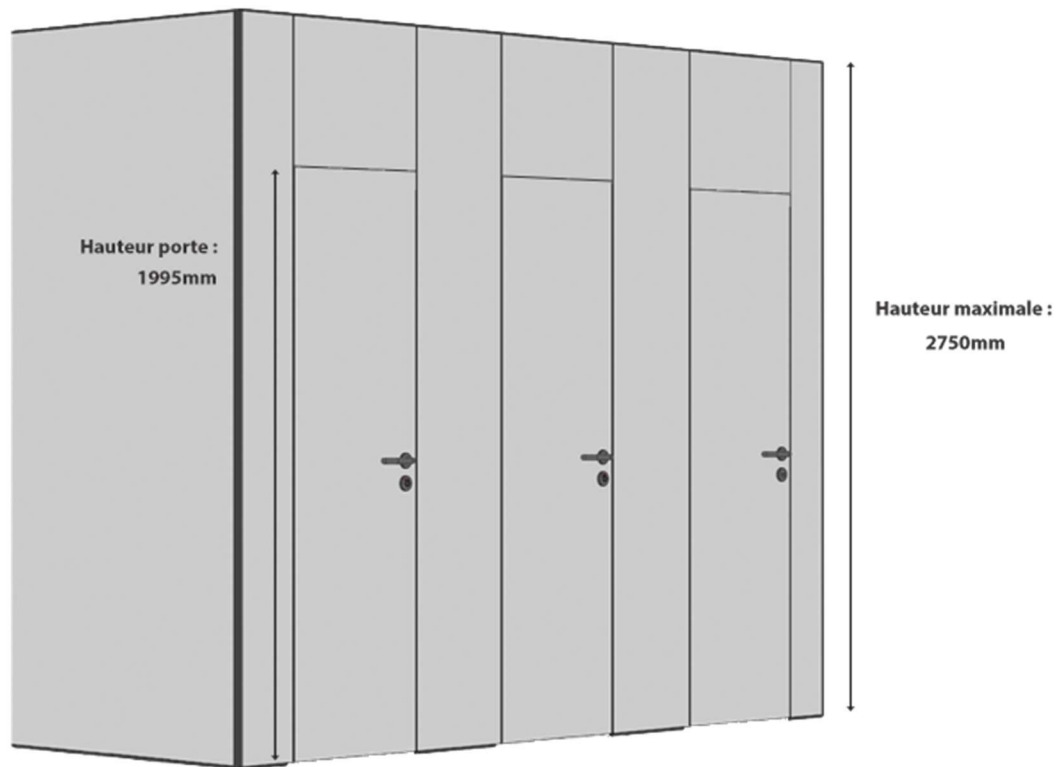

SANELITE

CABINE TOPAZE 30
TOUTE HAUTEUR

CABINE TOPAZE 30 TOUTE HAUTEUR

UNE CABINE ALLIANT INTIMITÉ ET ELEGANCE

La cabine mélaminé d'épaisseur 30mm toute hauteur est idéale pour créer des espaces sanitaires alliant esthétique et intimité. Allant du sol au plafond, elle permet d'offrir aux utilisateurs un espace fermé, le tout avec un excellent rapport qualité / prix.

LES PANNEAUX

ENVIRONNEMENT SEC

- Panneau d'épaisseur 30 mm recouvert de résine mélaminé sur les deux faces.
- Chants fixés au laser.

ENVIRONNEMENT HUMIDE

- Panneau de 30mm constitué par un noyau PU 24mm résistant à l'eau et panneaux HPL de 3mm d'épaisseur sur les deux faces.
- Cloison en partie en mousse rigide et résistante à l'eau.

CABINE TOPAZE 30 TOUTE HAUTEUR

DIMENSIONS

DETAILS TECHNIQUE

Portes et meneaux en mélaminé d'épaisseur 30mm.

Verrou pivotant en inox, voyant libre/occupé, décondamnable de l'extérieur. Poignée en inox, 23mm de diamètre.

Fixation au sol par un profilé en U aluminium.

Fixation au plafond par un profilé supérieur en aluminium.

3 paumelles par porte, en inox, ouvrant à droit ou à gauche.

Raccordement frontal et mural avec profilés en U aluminium, 33 x 30mm.