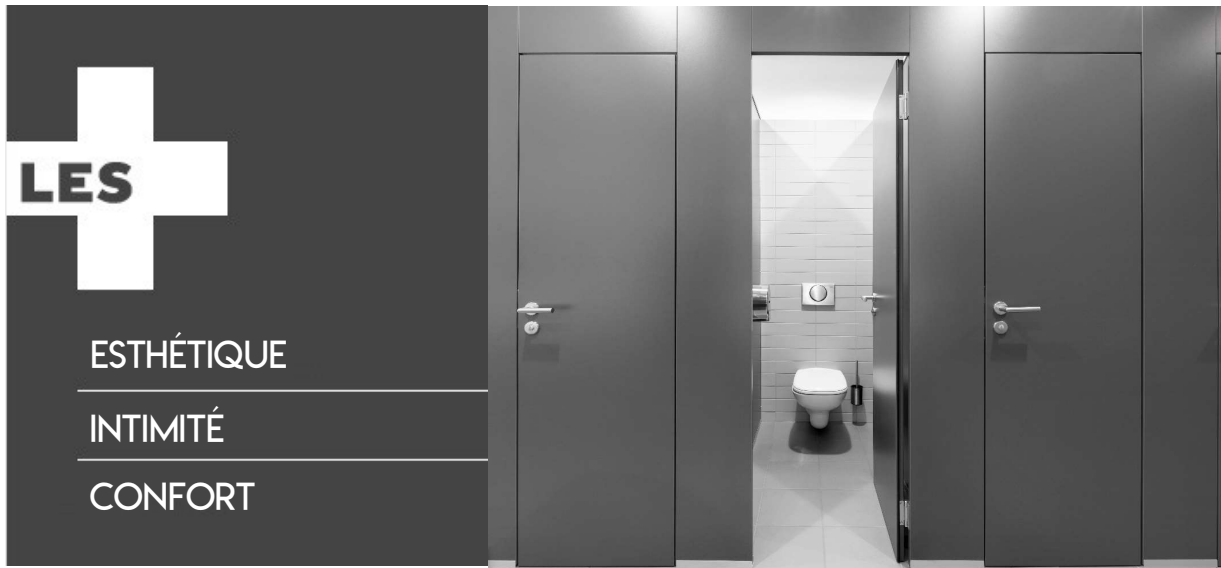

SANELITE

CABINE TOPAZE 30
TOUTE HAUTEUR

CABINE TOPAZE 30 TOUTE HAUTEUR

UNE CABINE ALLIANT INTIMITÉ ET ELEGANCE

La cabine mélaminé d'épaisseur 30mm toute hauteur est idéale pour créer des espaces sanitaires alliant esthétique et intimité. Allant du sol au plafond, elle permet d'offrir aux utilisateurs un espace fermé, le tout avec un excellent rapport qualité / prix.

LES PANNEAUX

ENVIRONNEMENT SEC

- Panneau d'épaisseur 30 mm recouvert de résine mélaminé sur les deux faces.
- Chants fixés au laser.

ENVIRONNEMENT HUMIDE

- Panneau de 30mm constitué par un noyau PU 24mm résistant à l'eau et panneaux HPL de 3mm d'épaisseur sur les deux faces.
- Cloison en partie en mousse rigide et résistante à l'eau.