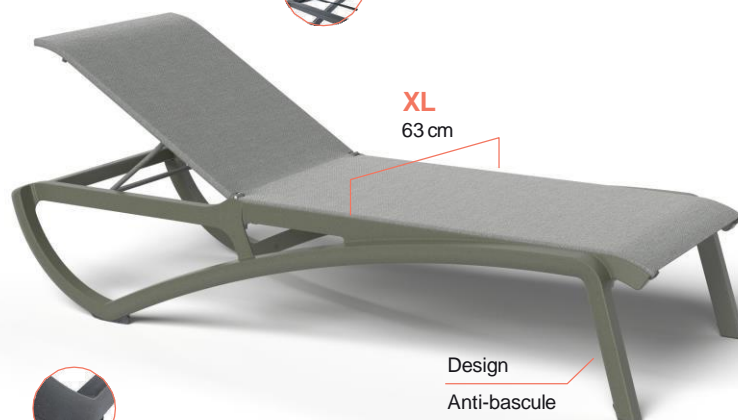

Grosfillex®
EXPERT

NEW

Green EDITION
BAIN DE SOLEIL

Vert Lichen

Toile T50 - Coton

UNE COLLECTION ENGAGÉE

Grâce à l'intégration de 50% de matière recyclée et l'utilisation de la nouvelle toile bio-based de Dow, notre mobilier Green Edition est plus respectueux de l'environnement, tout en garantissant un niveau de qualité identique.

+ PRODUIT

- **Des couleurs inspirées du végétal :**
structure vert lichen & toile coton
- **Une toile plus écologique :**
- de 40% d'Émission de gaz à effets de serre par rapport à une toile standard
- **50% de matière recyclée, 100% recyclable**

5 positions
de réglage

XL
63 cm

Roulettes intégrées

Design
Anti-bascule

Composite
high tech

Empilable
Butées de protection

Position à plat

- Nouvelle toile bio-based ECOLOBRIUM™ de DOW composée d'un plastifiant écologique issu du végétal
- Toile haute qualité, indéformable
- Séchage rapide, facile à nettoyer