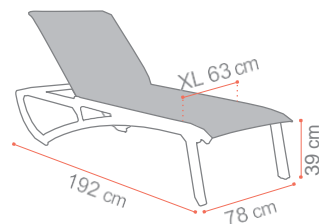

Q8 601 852
Vert Lichen/T50 Coton