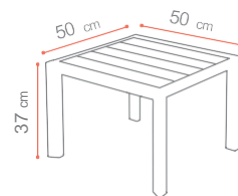

Vert Lichen
R5 301 852