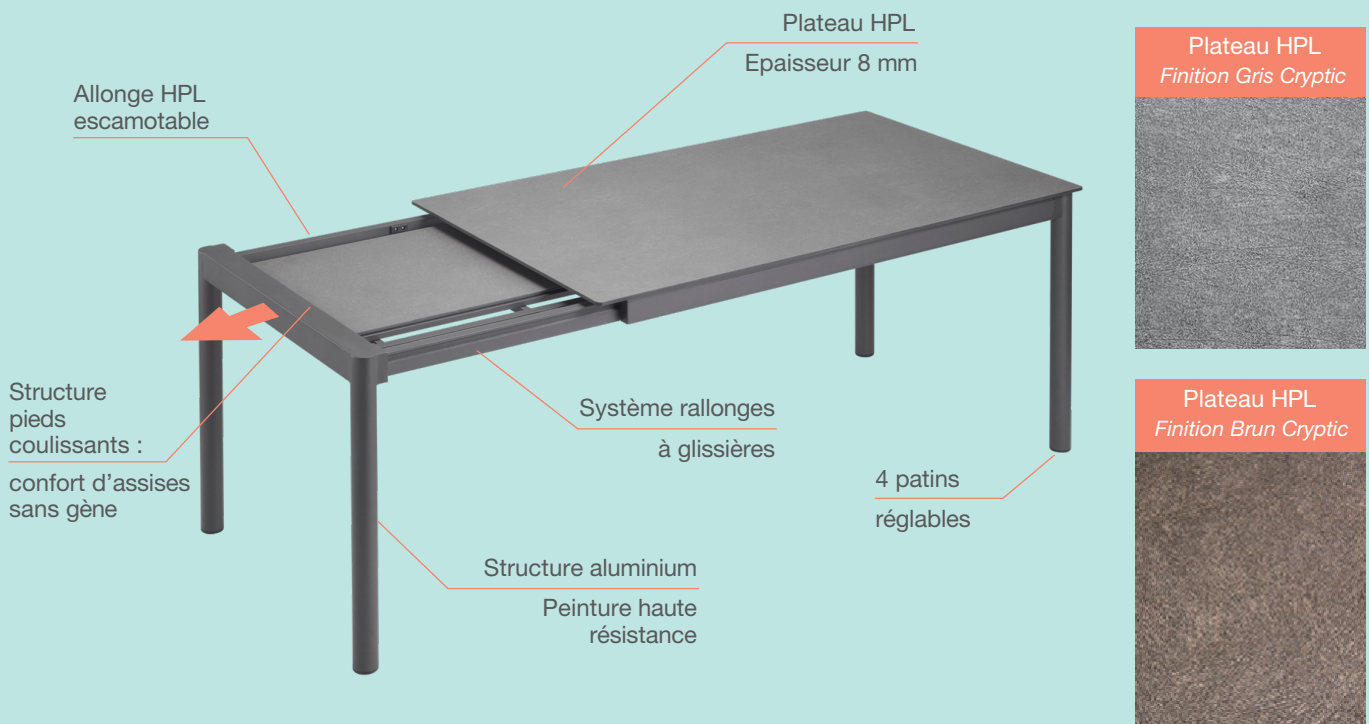

Grosfillex® original

NEW

RAMATUELLE 73'
TABLE EXTENSIBLE

RAMATUELLE 73'

TABLE EXTENSIBLE 160-220

Dotée d'un plateau HPL stratifié compact et d'une allonge escamotable en bout de table, la table Ramatuelle extensible combine robustesse et simplicité d'usage.

Table de caractère, vous serez séduits par La finition touch de son plateau, sa peinture poudrée, et ses pieds tout en rondeur.

+ PRODUIT

- EXTENSIBLE : 160 CM JUSQU'À 220 CM
- PIEDS COULISSANTS : CONFORT MAXI
- SIMPLICITÉ D'USAGE : ALLONGE ESCAMOTABLE
- ROBUSTESSE : 100% OUTDOOR

2 COLORIS

Gris pavement/Gris Cryptic
S8002713

Grege/Brun Cryptic
S8002821

* Conforme aux normes européennes EN 581-1 et 581-3 : produit testé en sécurité, résistance et stabilité pour un usage domestique.