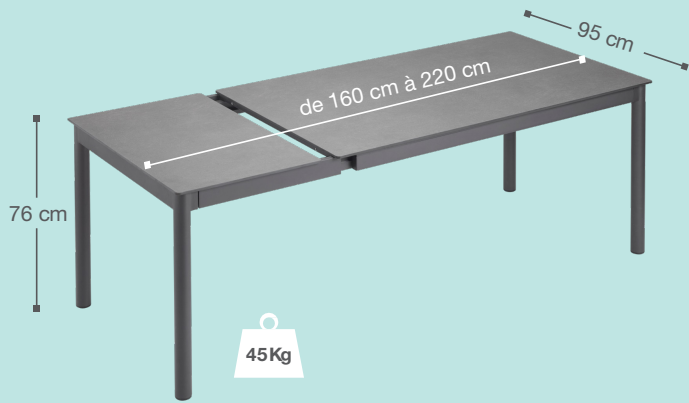

Grosfillex® original

NEW

RAMATUELLE 73'
TABLE EXTENSIBLE

RAMATUELLE 73'

TABLE EXTENSIBLE 160-220

Dotée d'un plateau HPL stratifié compact et d'une allonge escamotable en bout de table, la table Ramatuelle extensible combine robustesse et simplicité d'usage.

Table de caractère, vous serez séduits par La finition touch de son plateau, sa peinture poudrée, et ses pieds tout en rondeur.

+ PRODUIT

- EXTENSIBLE : 160 CM JUSQU'À 220 CM
- PIEDS COULISSANTS : CONFORT MAXI
- SIMPLICITÉ D'USAGE : ALLONGE ESCAMOTABLE
- ROBUSTESSE : 100% OUTDOOR