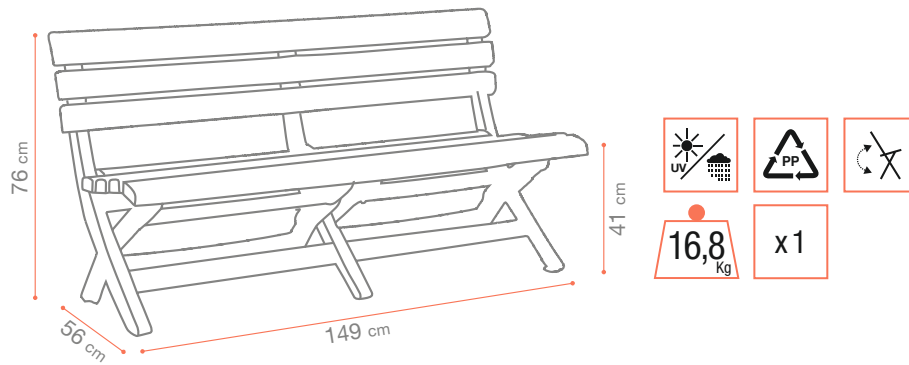

Aspect bois

Verouillage sécurité

Pliable

**Blanc**  
US 449 004

**Taupe**  
US 449 181