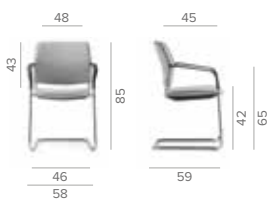

CY 0476

Version piétement luge, empilable
Sledestoel, stapelbaar

4

Capitonnage intégral
Rondom gestoffeerd

SRV

Polypropylène, non montable en après-vente
Kunststof, niet achteraf te monteren

Noir ou chromé
Zwart of verchromd