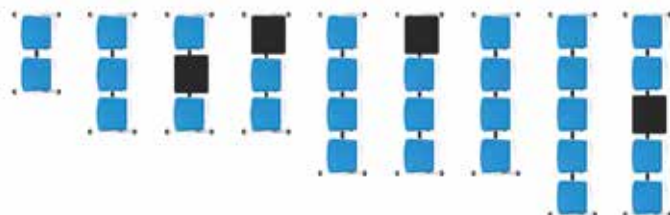

Le système de banc décliné en sièges à 2, 3, 4, voire carrément 5 places. La flexibilité dans la combinaison des coques en bois ou en polyamide ainsi que les tablettes intermédiaires ou extérieures offre d'impressionnantes possibilités de variations. Les espaces d'attente à forte affluence, qui sont donc exposés à une forte prolifération bactérienne, peuvent idéalement être équipés de modèles Fiore bench avec des coques en polypropylène blanc MicroSilver BG™.

Het Fiore-banksysteem is verkrijgbaar als twee-, drie-, vier- en zelfs als ruime vijfzitsbank. Flexibel gecombineerd met houten of kunststof schalen en tussen- of eindtafels ontstaat zo een indrukwekkende keur aan variatiemogelijkheden.

Voor wachtruimtes met veel publieksverkeer en daardoor een hogere bacteriële belasting kunnen de Fiore bench-modellen worden uitgevoerd met witte MicroSilver BG™ kunststof schalen.

FI 4031_MCS