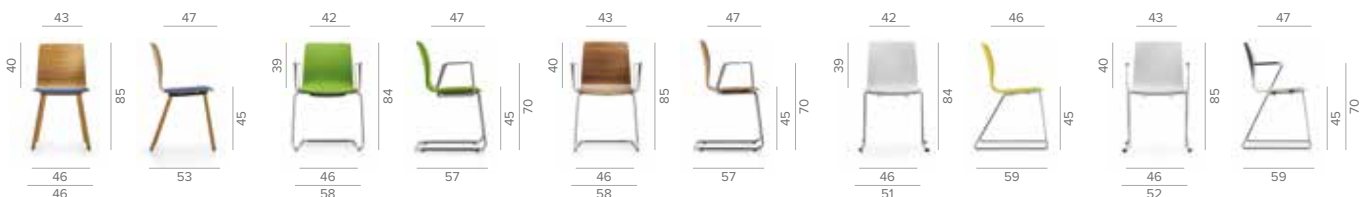

*uniquement pour les piétements luges empilables | alleen voor stapelbare sledestoelen

Hêtre, Chêne, Noyer Beuken, Eiken, Noten CPL noir/blanc CPL zwart/wit	Noir graphite, Gris fer, Blanc de signalisation, Argenté, Rouge, Bleu, Jaune, Vert Grafietzwart, Ijzergrijs, Ver- keerswit, Zilver, Rood, Blauw, Geel, Groen	Hêtre, Chêne, Noyer Beuken, Eiken, Noten CPL noir/blanc CPL zwart/wit	Noir graphite, Gris fer, Blanc de signalisation, Argenté, Rouge, Bleu, Jaune, Vert Grafietzwart, Ijzergrijs, Ver- keerswit, Zilver, Rood, Blauw, Geel, Groen	Hêtre, Chêne, Noyer Beuken, Eiken, Noten CPL noir/blanc CPL zwart/wit
-	Aluminium noir ou poli Aluminium zwart of gepolijst	Aluminium noir ou poli Aluminium zwart of gepolijst	Acier noir ou chromé Staal zwart of verchromd	Acier noir ou chromé Staal zwart of verchromd
Hêtre, Chêne, Noyer Beuken, Eiken, Noten	Noir ou chromé* Zwart of verchromd*	Noir ou chromé* Zwart of verchromd*	Noir ou chromé Zwart of verchromd	Noir ou chromé Zwart of verchromd
-	-	-	Élément de juxtaposition de rangée, dispositif antipanique Rijenverbinding, paniekzekering	Élément de juxtaposition de rangée, dispositif antipanique Rijenverbinding, paniekzekering

*de série pour la version piétement luge empilable | standaard voor stapelbare sledestoelen