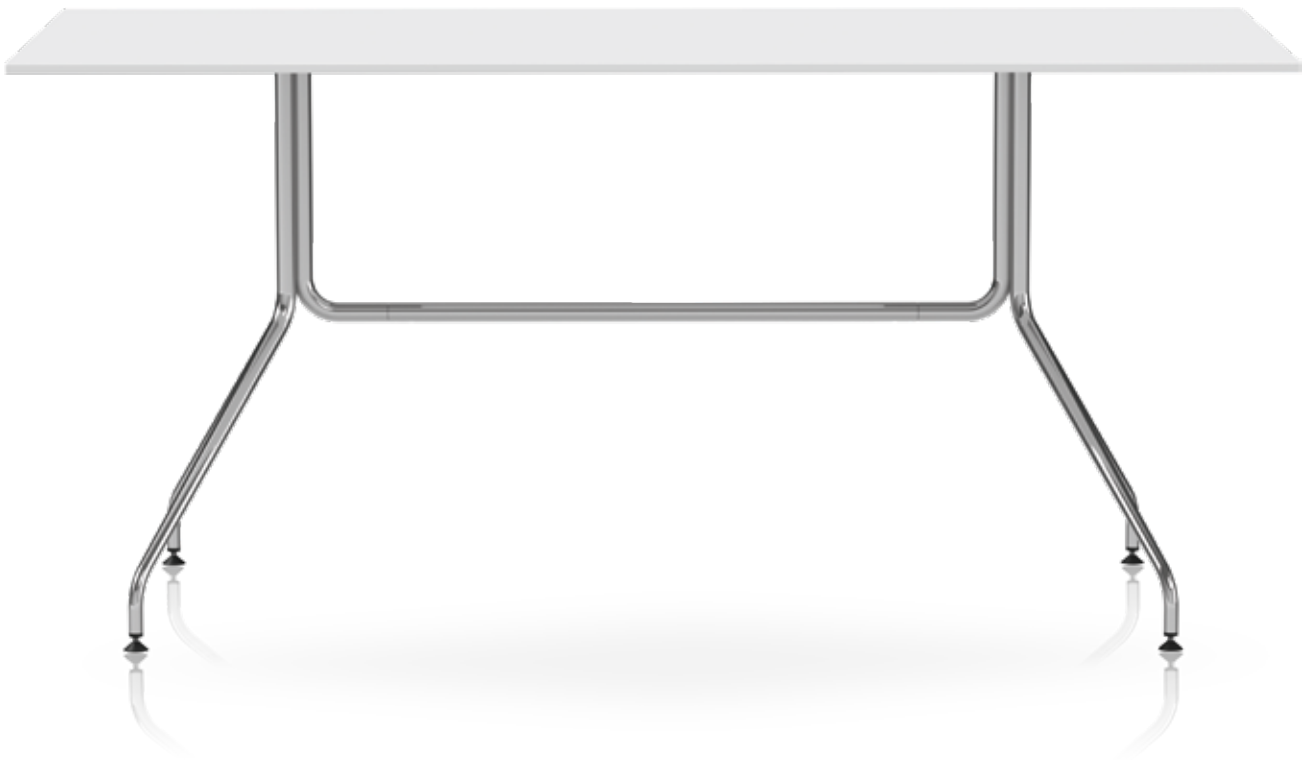

Fiore Tables | Tafels

FI 7540
Ø 90 cm

FI 7541
90 x 90 cm

Avec leur forme gracile, les tables Fiore harmonisent tout naturellement avec les sièges. Les différentes variantes offrent suffisamment de surface de travail et de rangement et, grâce à la construction légère de leur piétement, peuvent être assemblées simplement et rapidement pour des grandes formations, des ateliers ou d'autres événements. Les plateaux de table sont disponibles en version mélaminée ou HPL, les bâtis sont chromés et également en noir.

Met hun slanke vorm harmoniëren de Fiore-tafels heel natuurlijk met de stoelen. De verschillende varianten bieden voldoende werk- en legruimte en kunnen dankzij hun lichte onderstelconstructie eenvoudig en snel worden gecombineerd tot configuraties van willekeurige grootte voor workshops of andere bijeenkomsten. De tafelbladen zijn verkrijgbaar in melamine of HPL, de onderstellen zijn naar keuze verchromd of zwart.