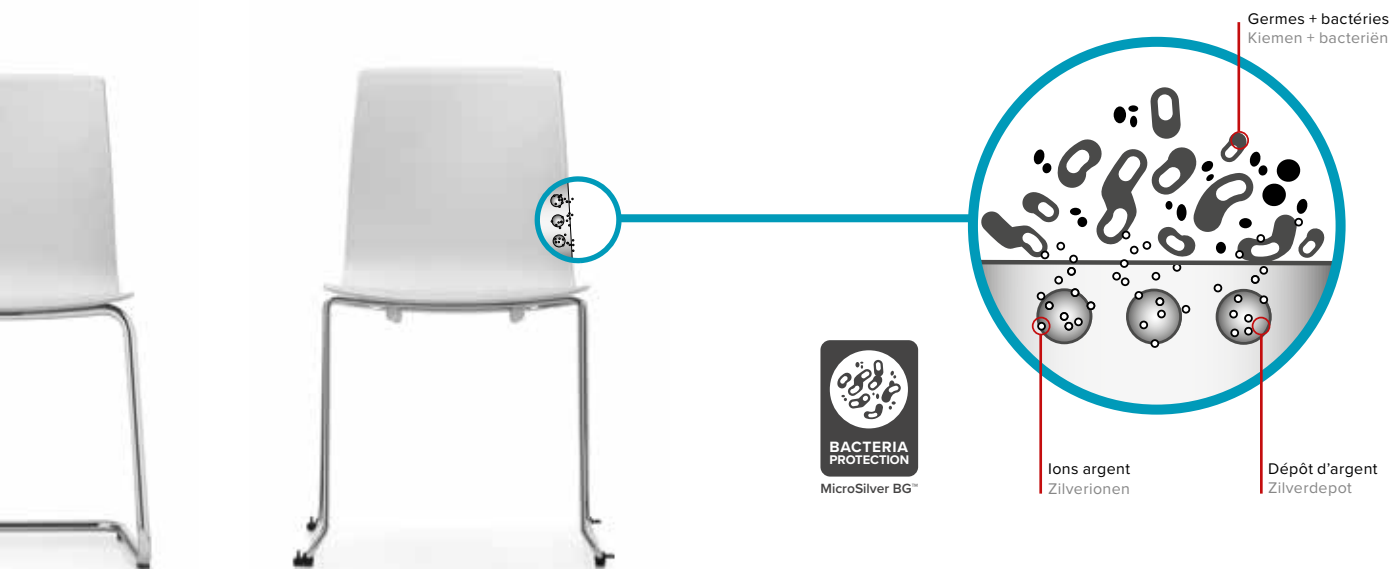

MicroSilver

Dans tous les lieux où de nombreuses personnes se croisent, il existe un risque de propagation de bactéries ou de germes. Grâce à l'innovante technologie MicroSilver, les coques en polypropylène blanc de Fiore apporte un effet protecteur élevé: Avec son équipement MicroSilver BG™ durablement antibactérien, les sièges de Fiore sont la solution parfaite pour tous les espaces nécessitant une amélioration de la situation d'hygiène au quotidien.

Overall waar veel mensen bij elkaar komen, bestaat ook het gevaar voor infecties door bacteriën en kiemen. Dankzij de innovatieve MicroSilver-technologie bieden de witte Fiore kunststof schalen veel bescherming: met hun duurzame antibacteriële MicroSilver BG™-finish zijn Fiore-stoelen de optimale zitoplossingen voor alle sectoren waarin een verbetering van de hygiënische situatie van belang is.

La diffusion en continu des ions argent de MicroSilver BG™ permet de réduire durablement et manifestement les charges bactériennes. Sur une journée, des mesures de désinfections seules ne permettent en aucun cas d'égaliser la réduction des germes atteinte par les sièges équipés de MicroSilver BG™.

Door de permanente afgifte van MicroSilver BG™-zilverionen wordt de bacteriële belasting langdurig en aantoonbaar gereduceerd. Een vergelijkbare kiemreductie als bij stoelen met MicroSilver BG™-finish kan in de loop van de dag met alleen desinfecterende maatregelen definitief niet worden gerealiseerd.