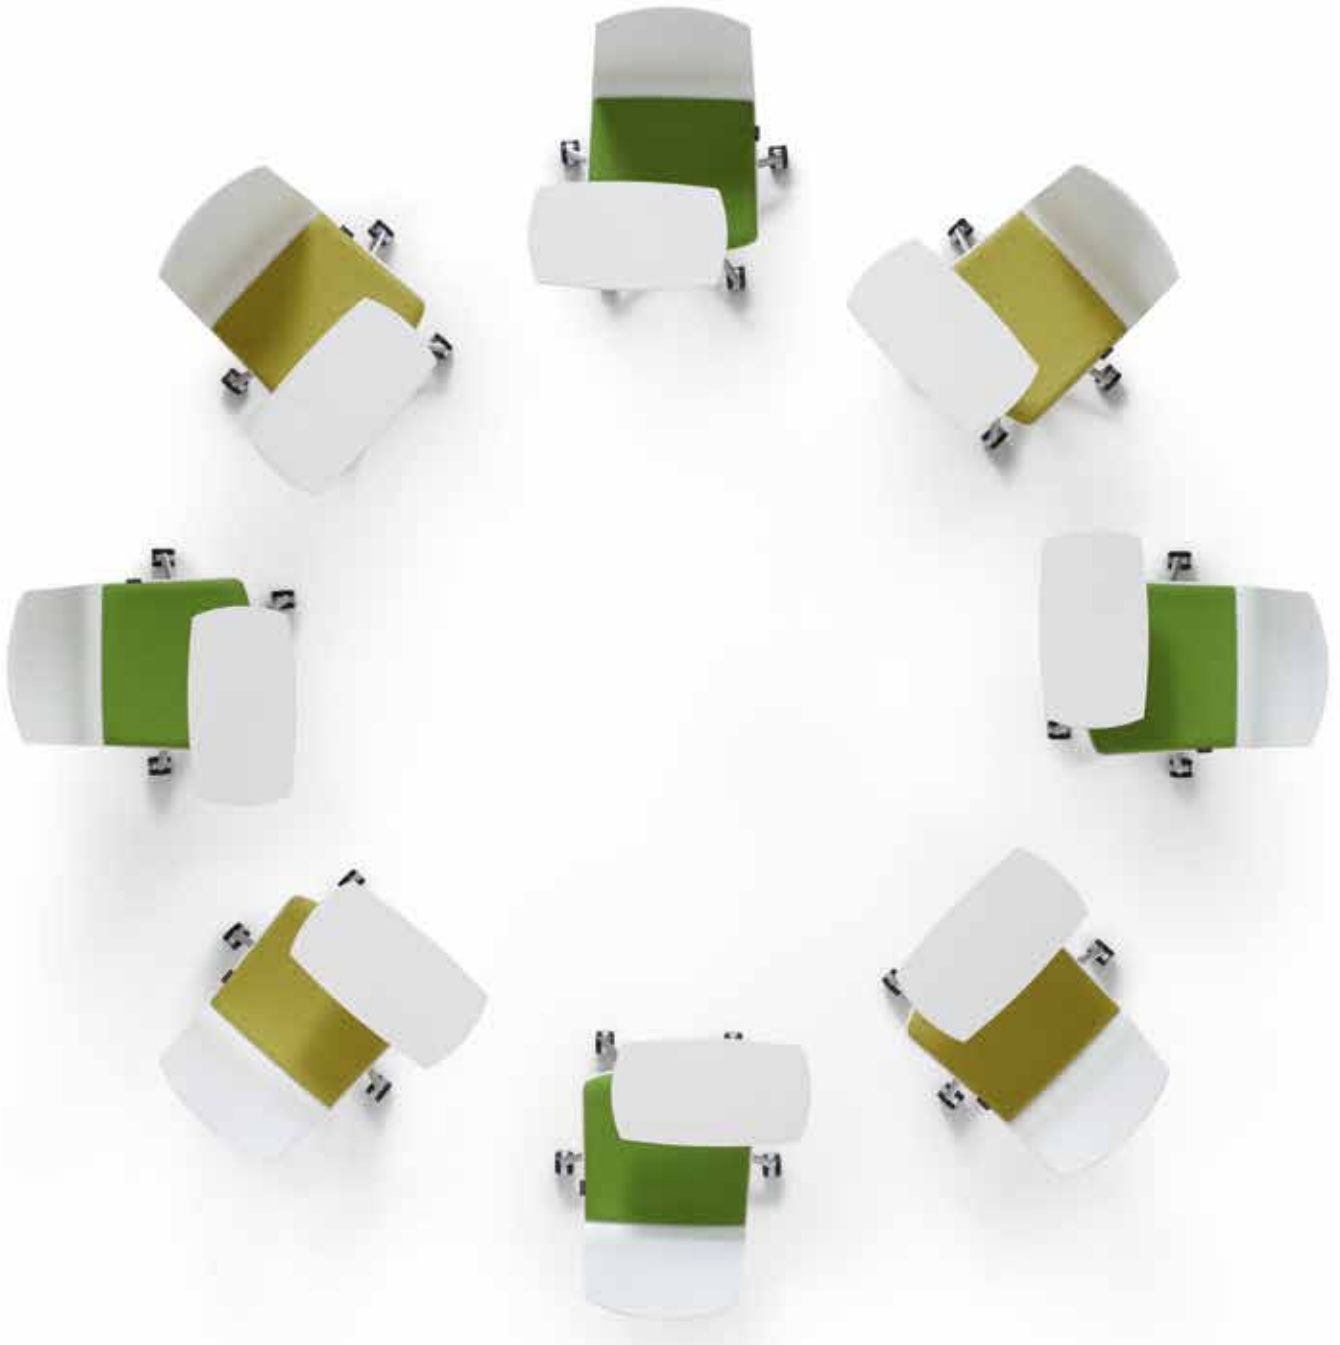

Fiore seminar

Sans formation continue, pas d'évolution. C'est pourquoi il est important de proposer les meilleures conditions possibles pour vos collaborateurs et collègues afin de favoriser discussions et brainstormings. Mettez pour cela sur le confort d'assise des coques ergonomiques en polyamide équipées de capitonnages confortables et de tablettes réglables individuellement. Une base parfaite pour l'apprentissage.

Zonder bijscholing geen ontwikkeling. Daarom is het zo belangrijk om omstandigheden te creëren waarin uw medewerkers en collega's optimaal kunnen discussiëren en brainstormen. De ergonomisch gevormde kunststof schalen met comfortabele kussens en individueel instelbare schrijfplankjes bieden uitstekend zitcomfort en zijn daarmee de perfecte basis voor het vergroten van kennis.